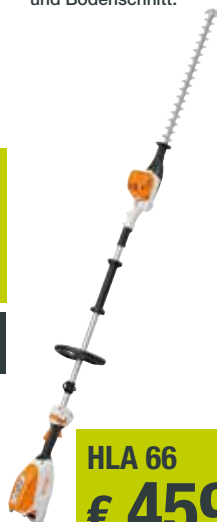

RMA 443 PV
€ 689,-
ohne Akku und Ladegerät

NEU

RMA 443 PV SET
€ 1.029,-

Set RMA 443 PV mit AP 300 S und AL 301

2. AKKU GRATIS
Sie sparen 597 €

Akku-Rasenmäher
RMA 443 PV

Kompakter Akku-Rasenmäher mit 41 cm Schnittbreite, 4-in-1-Funktion, Seitenauswurf sowie Mulchklappe und Multi-Messer für mittelgroße Rasenflächen. Inklusive klappbarem 52-Liter-Grasfangkorb mit Füllstandsanzeige.